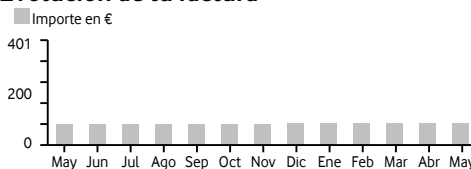

Evolución de tu factura

Base imponible (21%)	67,80
IVA (21%)	14,24
Total Factura	82,04
Total a Pagar	82,04€

Cuotas	Importe	Dto. Aplicado	Total: 67,8000€
Vodafone One Hogar Ilimitable (Fibra 1Gb) (1 Jun. a 30 Jun.)	90,4100		43,3000
Descuento Fidelización		-47,1100	
608407478 - Vodafone Ilimitada Max			
Disney+ Estándar (27 May)	0,0000		0,0000
Prime (14 May)	0,0000		0,0000
608825893 - Vodafone Ilimitada Max			
Servicio Especializado de Asistencia Técnica (1 Jun. a 30 Jun.)	0,0000		0,0000
HBO Max Estándar (10 May)	0,0000		0,0000
661963460 - Vodafone Ilimitada Max			
Vodafone Ilimitada Max (1 Jun. a 30 Jun.)	9,5000		9,5000
955293373 - Línea Fijo IUA:841019306696			
Llamadas a Europa Desde Fijo: 1000 min (1 Jun. a 30 Jun.)	0,0000		0,0000
841019306696 - Vodafone Fibra 1 Gb			
Servicio IP Fija (1 Jun. a 30 Jun.)	15,0000		15,0000

Resumen de consumos por línea		Total: 0,0000€
608407478	Vodafone Ilimitada Max	0,0000
608825893	Vodafone Ilimitada Max	0,0000
661963460	Vodafone Ilimitada Max	0,0000
955293373	Línea Fijo IUA:841019306696*	0,0000
841019306696	Vodafone Fibra 1 Gb	0,0000
619273016398	Vodafone TV	0,0000

Toda la información en tu mano

Tú sabes lo que quieres y es justo lo que vamos a darte.
Tranquilidad. Seguridad. Sin complicaciones ni imprevistos.
Lo imprescindible.

Por ello te recordamos que tu tarifa no incluye llamadas internacionales, llamadas a números de tarificación especial (80X, 90X y SMS Premium) ni Roaming fuera de la Unión Europea, ni en Andorra ni el Roaming Aéreo/Marítimo ni consulta telefónica 118XX.
Tu tarifa sí incluye el Roaming en la Unión Europea, Reino Unido, Estados Unidos, Suiza y Turquía .

Y porque conocerte es la mejor manera de estar a tu lado, tienes **De tú a tú**, el nuevo servicio de atención personalizada donde todas tus gestiones podrán ser atendidas por un mismo grupo de asesores especializados.

Además puedes hacer todas tus gestiones fácilmente en Mi Vodafone. Descárgala ya!